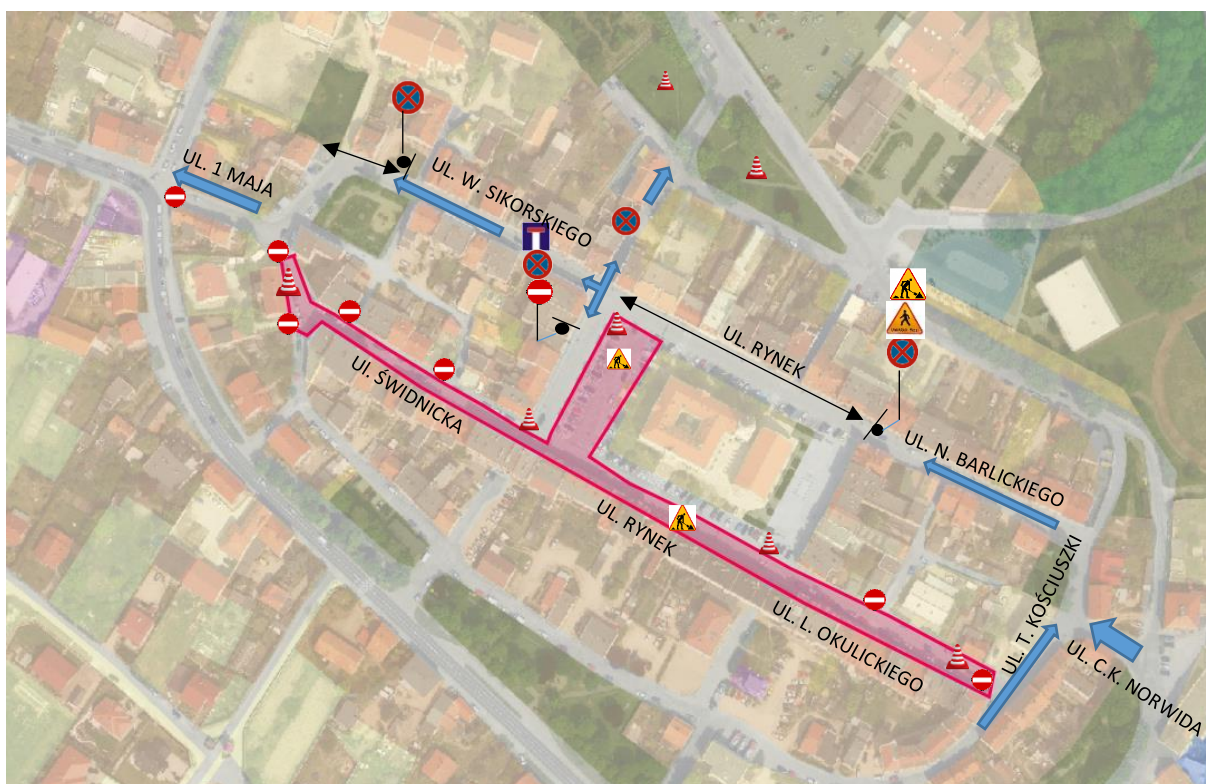

WPROWADZENIE NASTĘPNEGO ETAPU TYMCZASOWEJ ORGANIZACJI RUCHU NA CZAS ROBÓT DROGOWYCH

OBYWIAZUJE OD DNIA **01 SIERPNI 2023 R.** (WTOREK)

LEGENDA:

wygodzenie

zakaz wjazdu

obowiązujący kierunek ruchu

droga bez przejazdu (ślepa)

uwaga piesi

roboty drogowe

zakaz parkowania wzdłuż jezdni