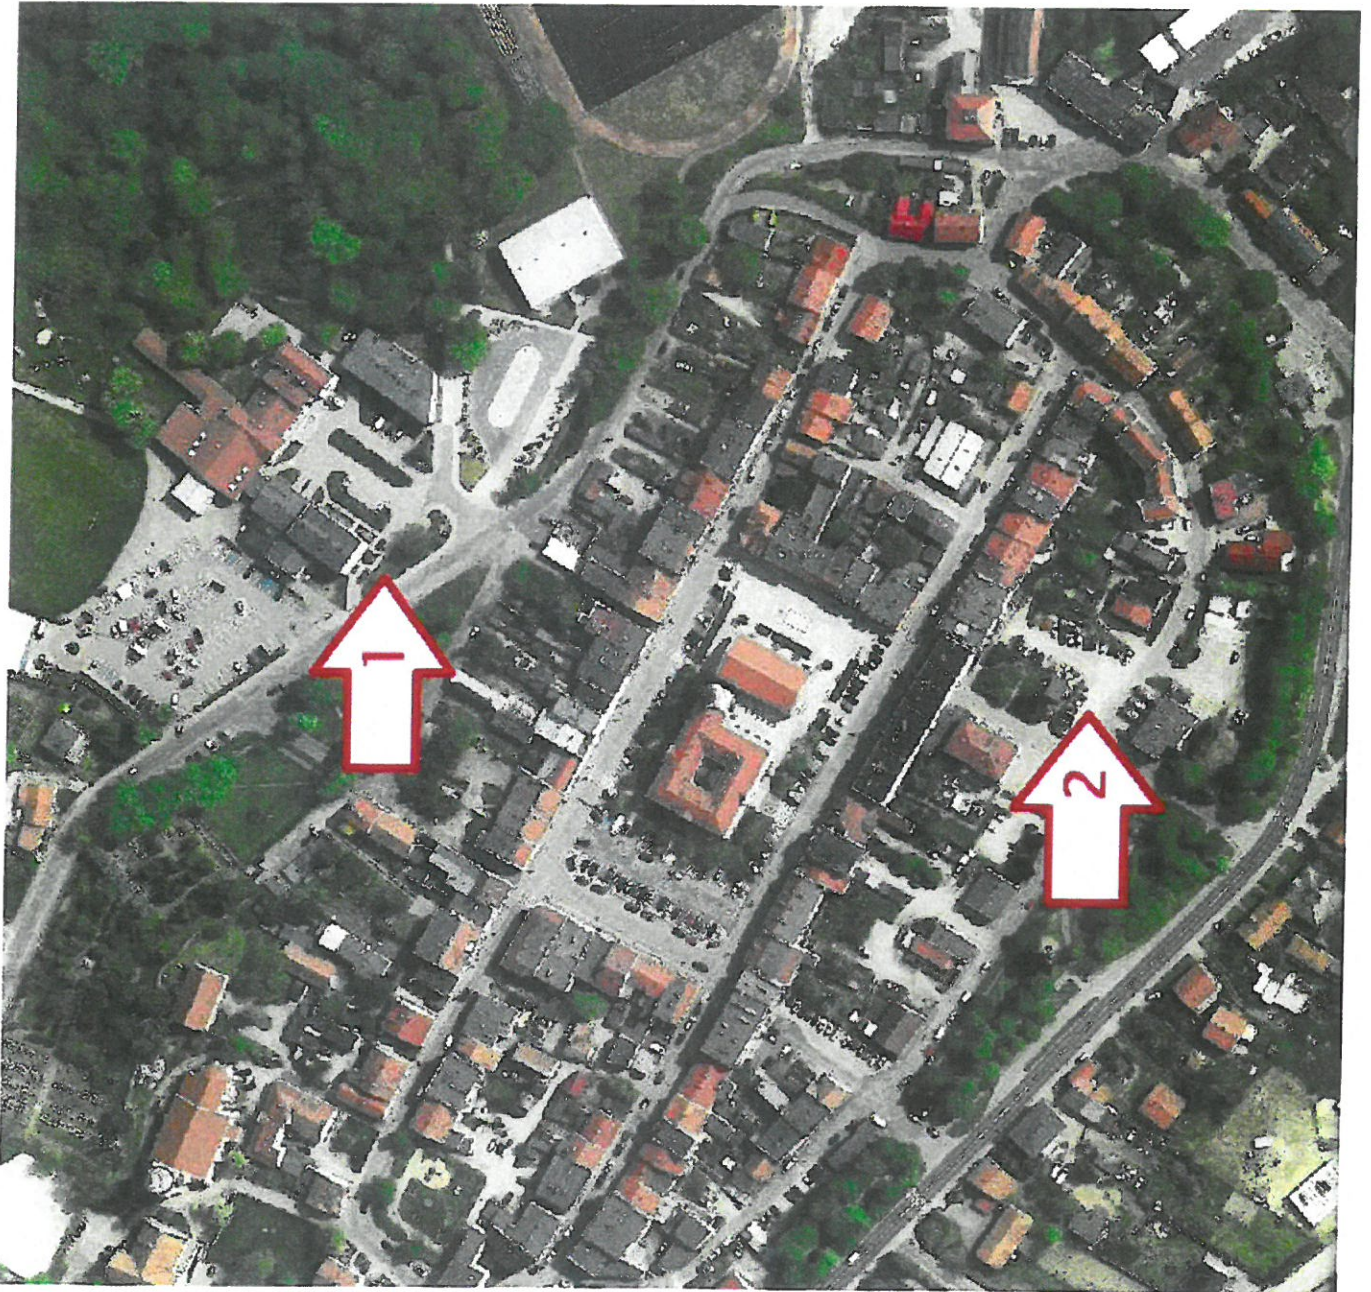

**Załącznik nr 5 „Wykaz pojemników na Odpady Wielkogabarytowe
oraz Opony”**

1. Kąty Wrocławskie ul. Zwycięstwa 19 – 21 przy ścianie bocznej budynku od strony ul. Zwycięstwa, pojemniki nie mniejsze niż KP – 16,
2. Kąty Wrocławskie ul. Kościuszki naprzeciw budynku PSP przy ul. Kościuszki 17, pojemniki nie mniejsze niż KP – 16,
3. Kąty Wrocławskie ul. Drzymały na terenie zielonym naprzeciw numeru 5 (po stronie garaży), pojemniki nie mniejsze niż KP – 16,
4. Kąty Wrocławskie, ul. Kołłątaja na terenie zielonym naprzeciw nr 40, pojemniki nie mniejsze niż KP - 16

Dokładne umiejscowienie pojemników zostało wskazane na załączonych planach sytuacyjnych.

h

600

62

600