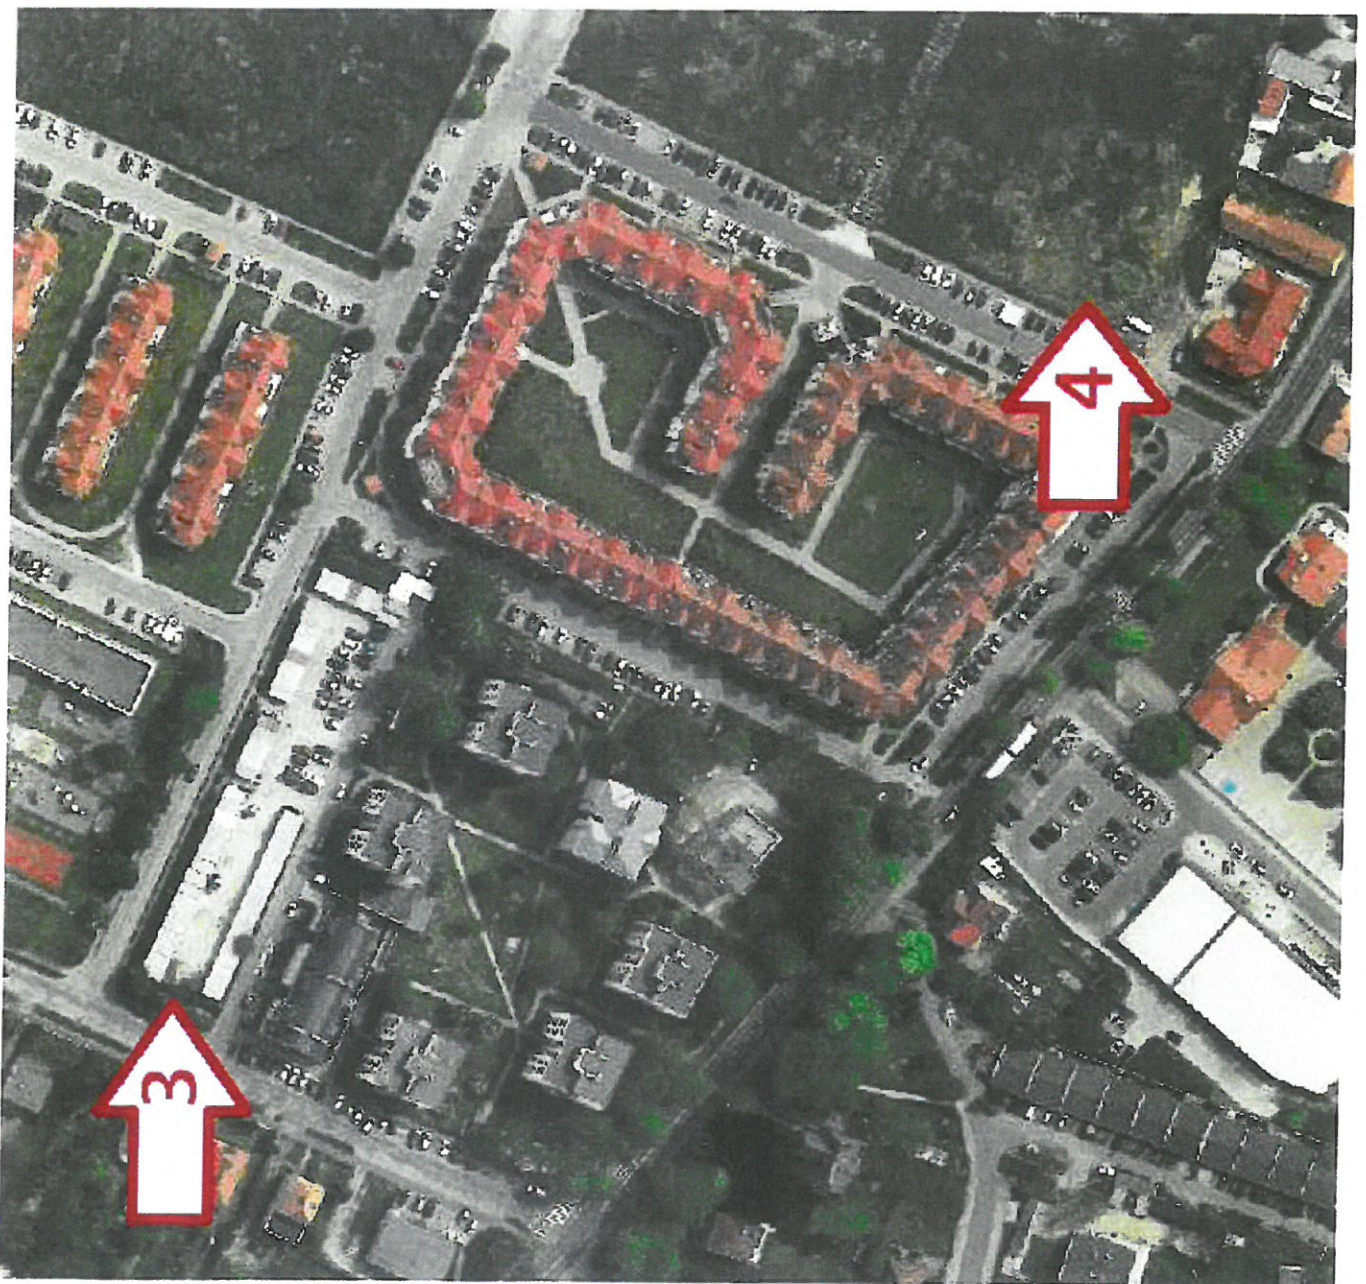

**Załącznik nr 5 „Wykaz pojemników na Odpady Wielkogabarytowe
oraz Opony”**

1. Kąty Wrocławskie ul. Zwycięstwa 19 – 21 przy ścianie bocznej budynku od strony ul. Zwycięstwa, pojemniki nie mniejsze niż KP – 16,
2. Kąty Wrocławskie ul. Kościuszki naprzeciw budynku PSP przy ul. Kościuszki 17, pojemniki nie mniejsze niż KP – 16,
3. Kąty Wrocławskie ul. Drzymały na terenie zielonym naprzeciw numeru 5 (po stronie garaży), pojemniki nie mniejsze niż KP – 16,
4. Kąty Wrocławskie, ul. Kołłątaja na terenie zielonym naprzeciw nr 40, pojemniki nie mniejsze niż KP - 16

Dokładne umiejscowienie pojemników zostało wskazane na załączonych planach sytuacyjnych.

h

600

62

600